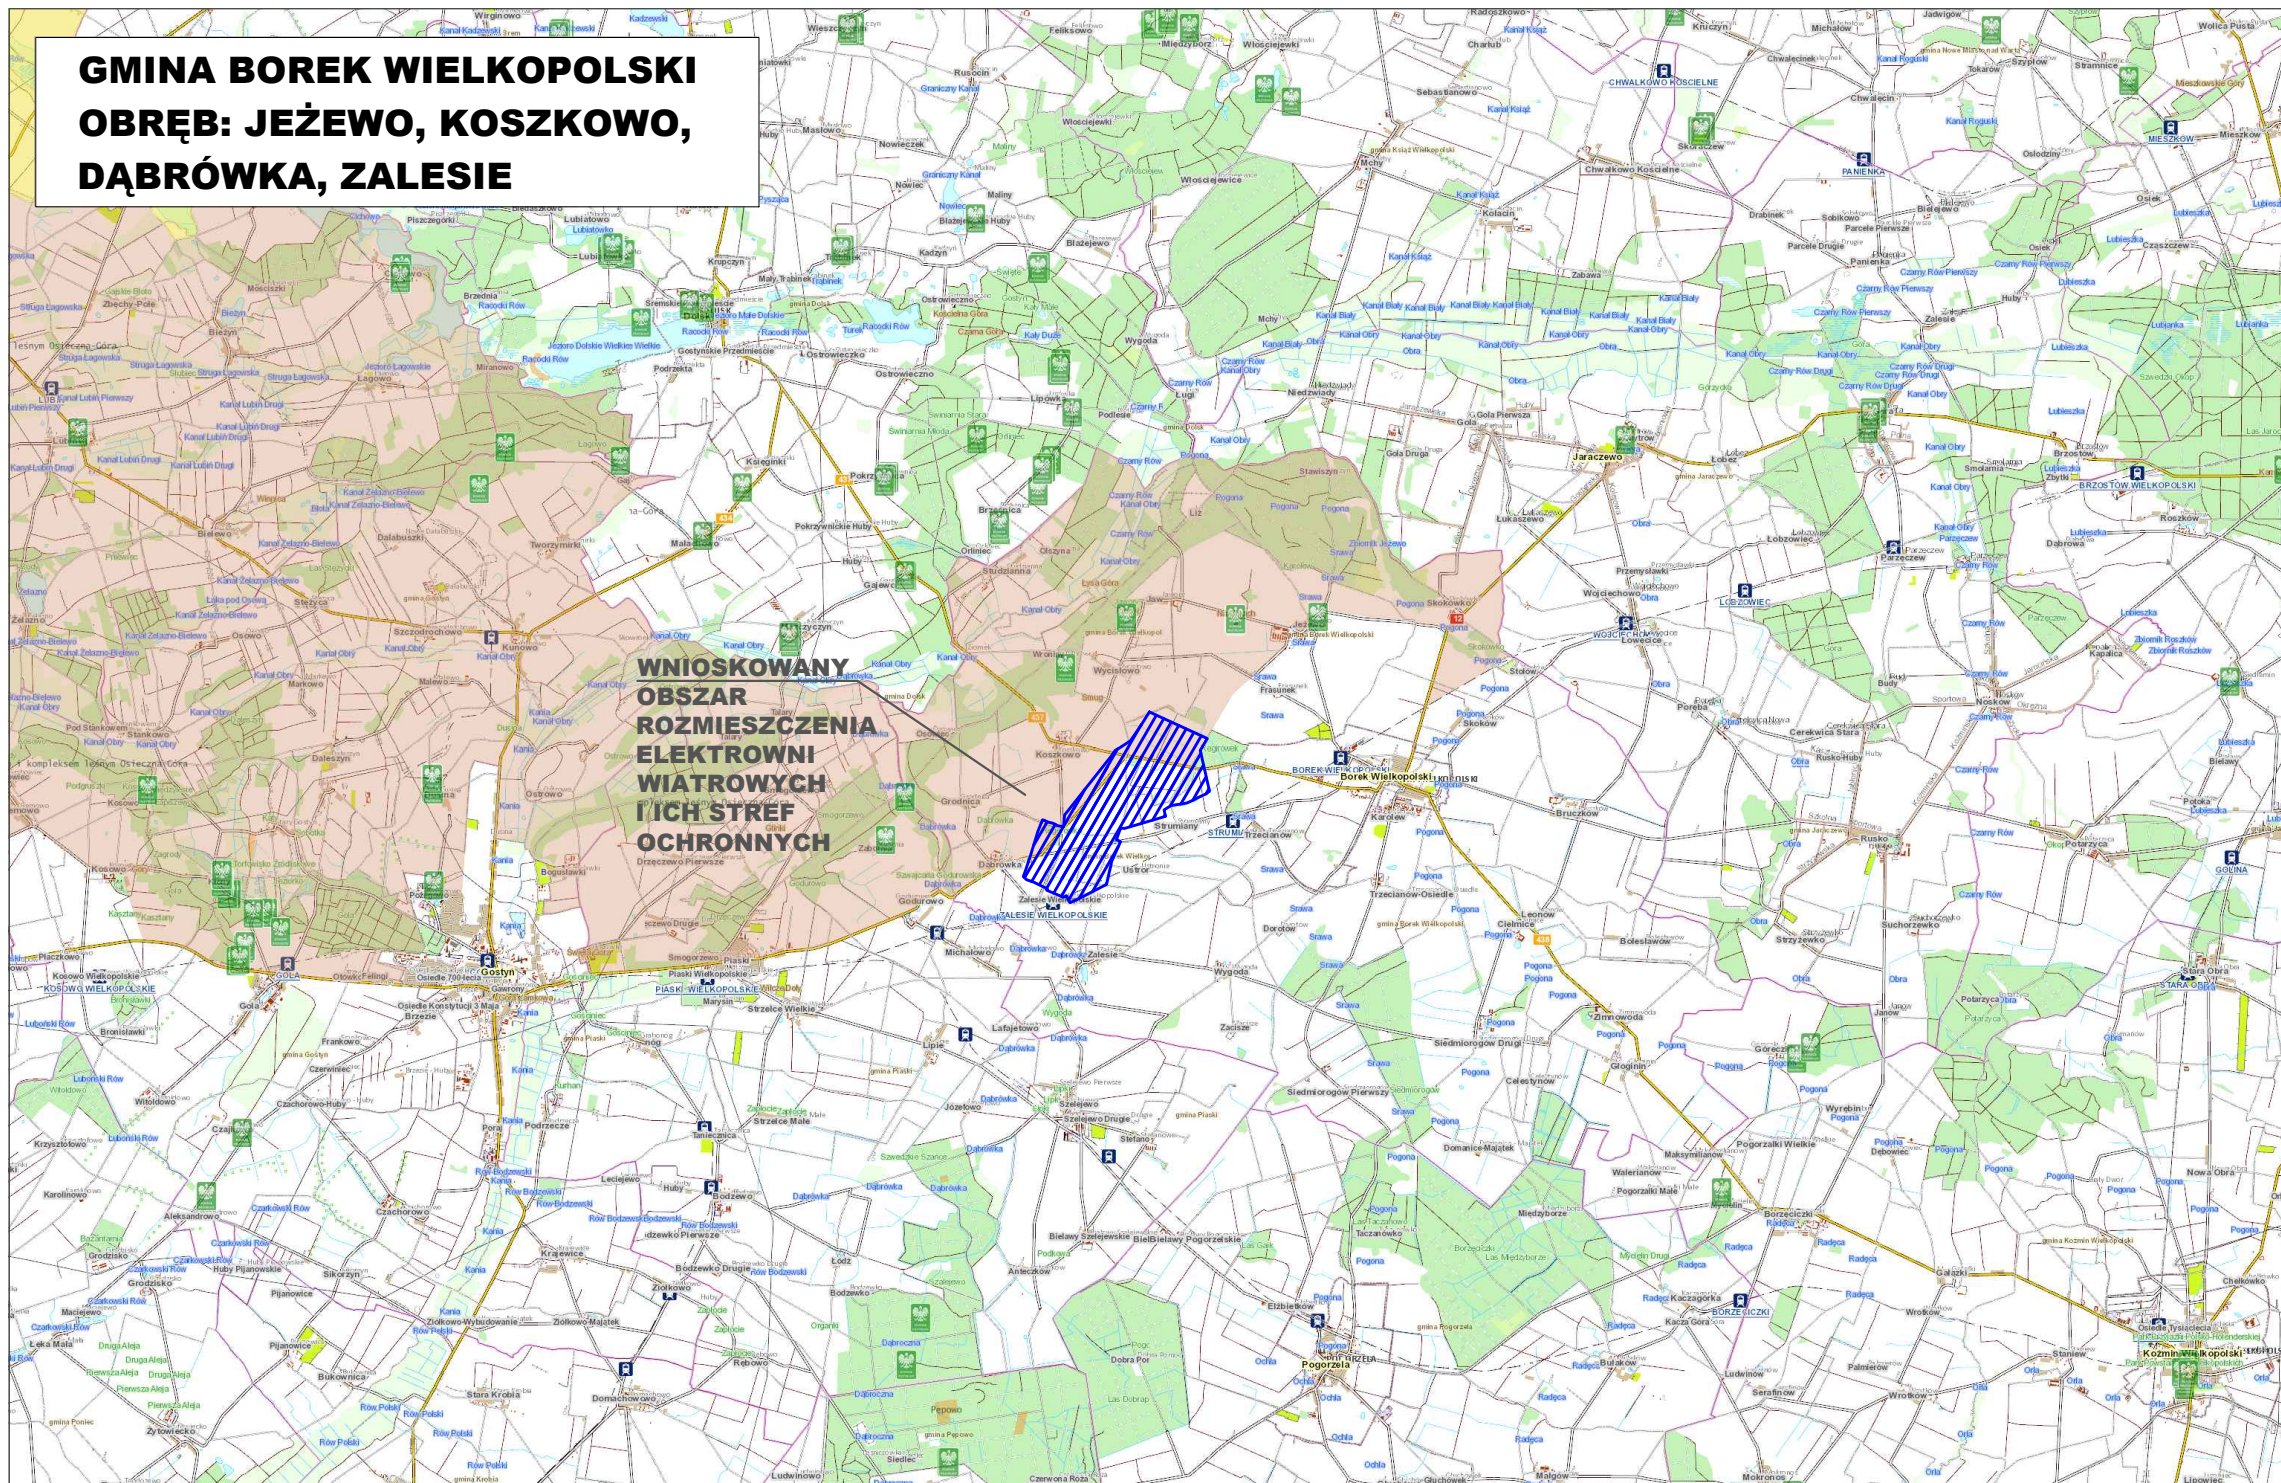

**GMINA BOREK WIELKOPOLSKI
OBRĘB: JEŻEWO, KOSZKOWO,
DĄBRÓWKA, ZALESIE**

**WNIOSEKOWANY
OBSZAR
ROZMIESZCZENIA
ELEKTROWNI
I ICH STREF
OCHRONNYCH**

Legenda:

- Specjalne Obszary Ochrony
- Obszary Specjalnej Ochrony
- Rezerваты
- Obszary Chronionego Krajobrazu
- Parki Krajobrazowe

ZALĄCZNIK NR 6

Obszary chronione położone w sąsiedztwie planowanej inwestycji