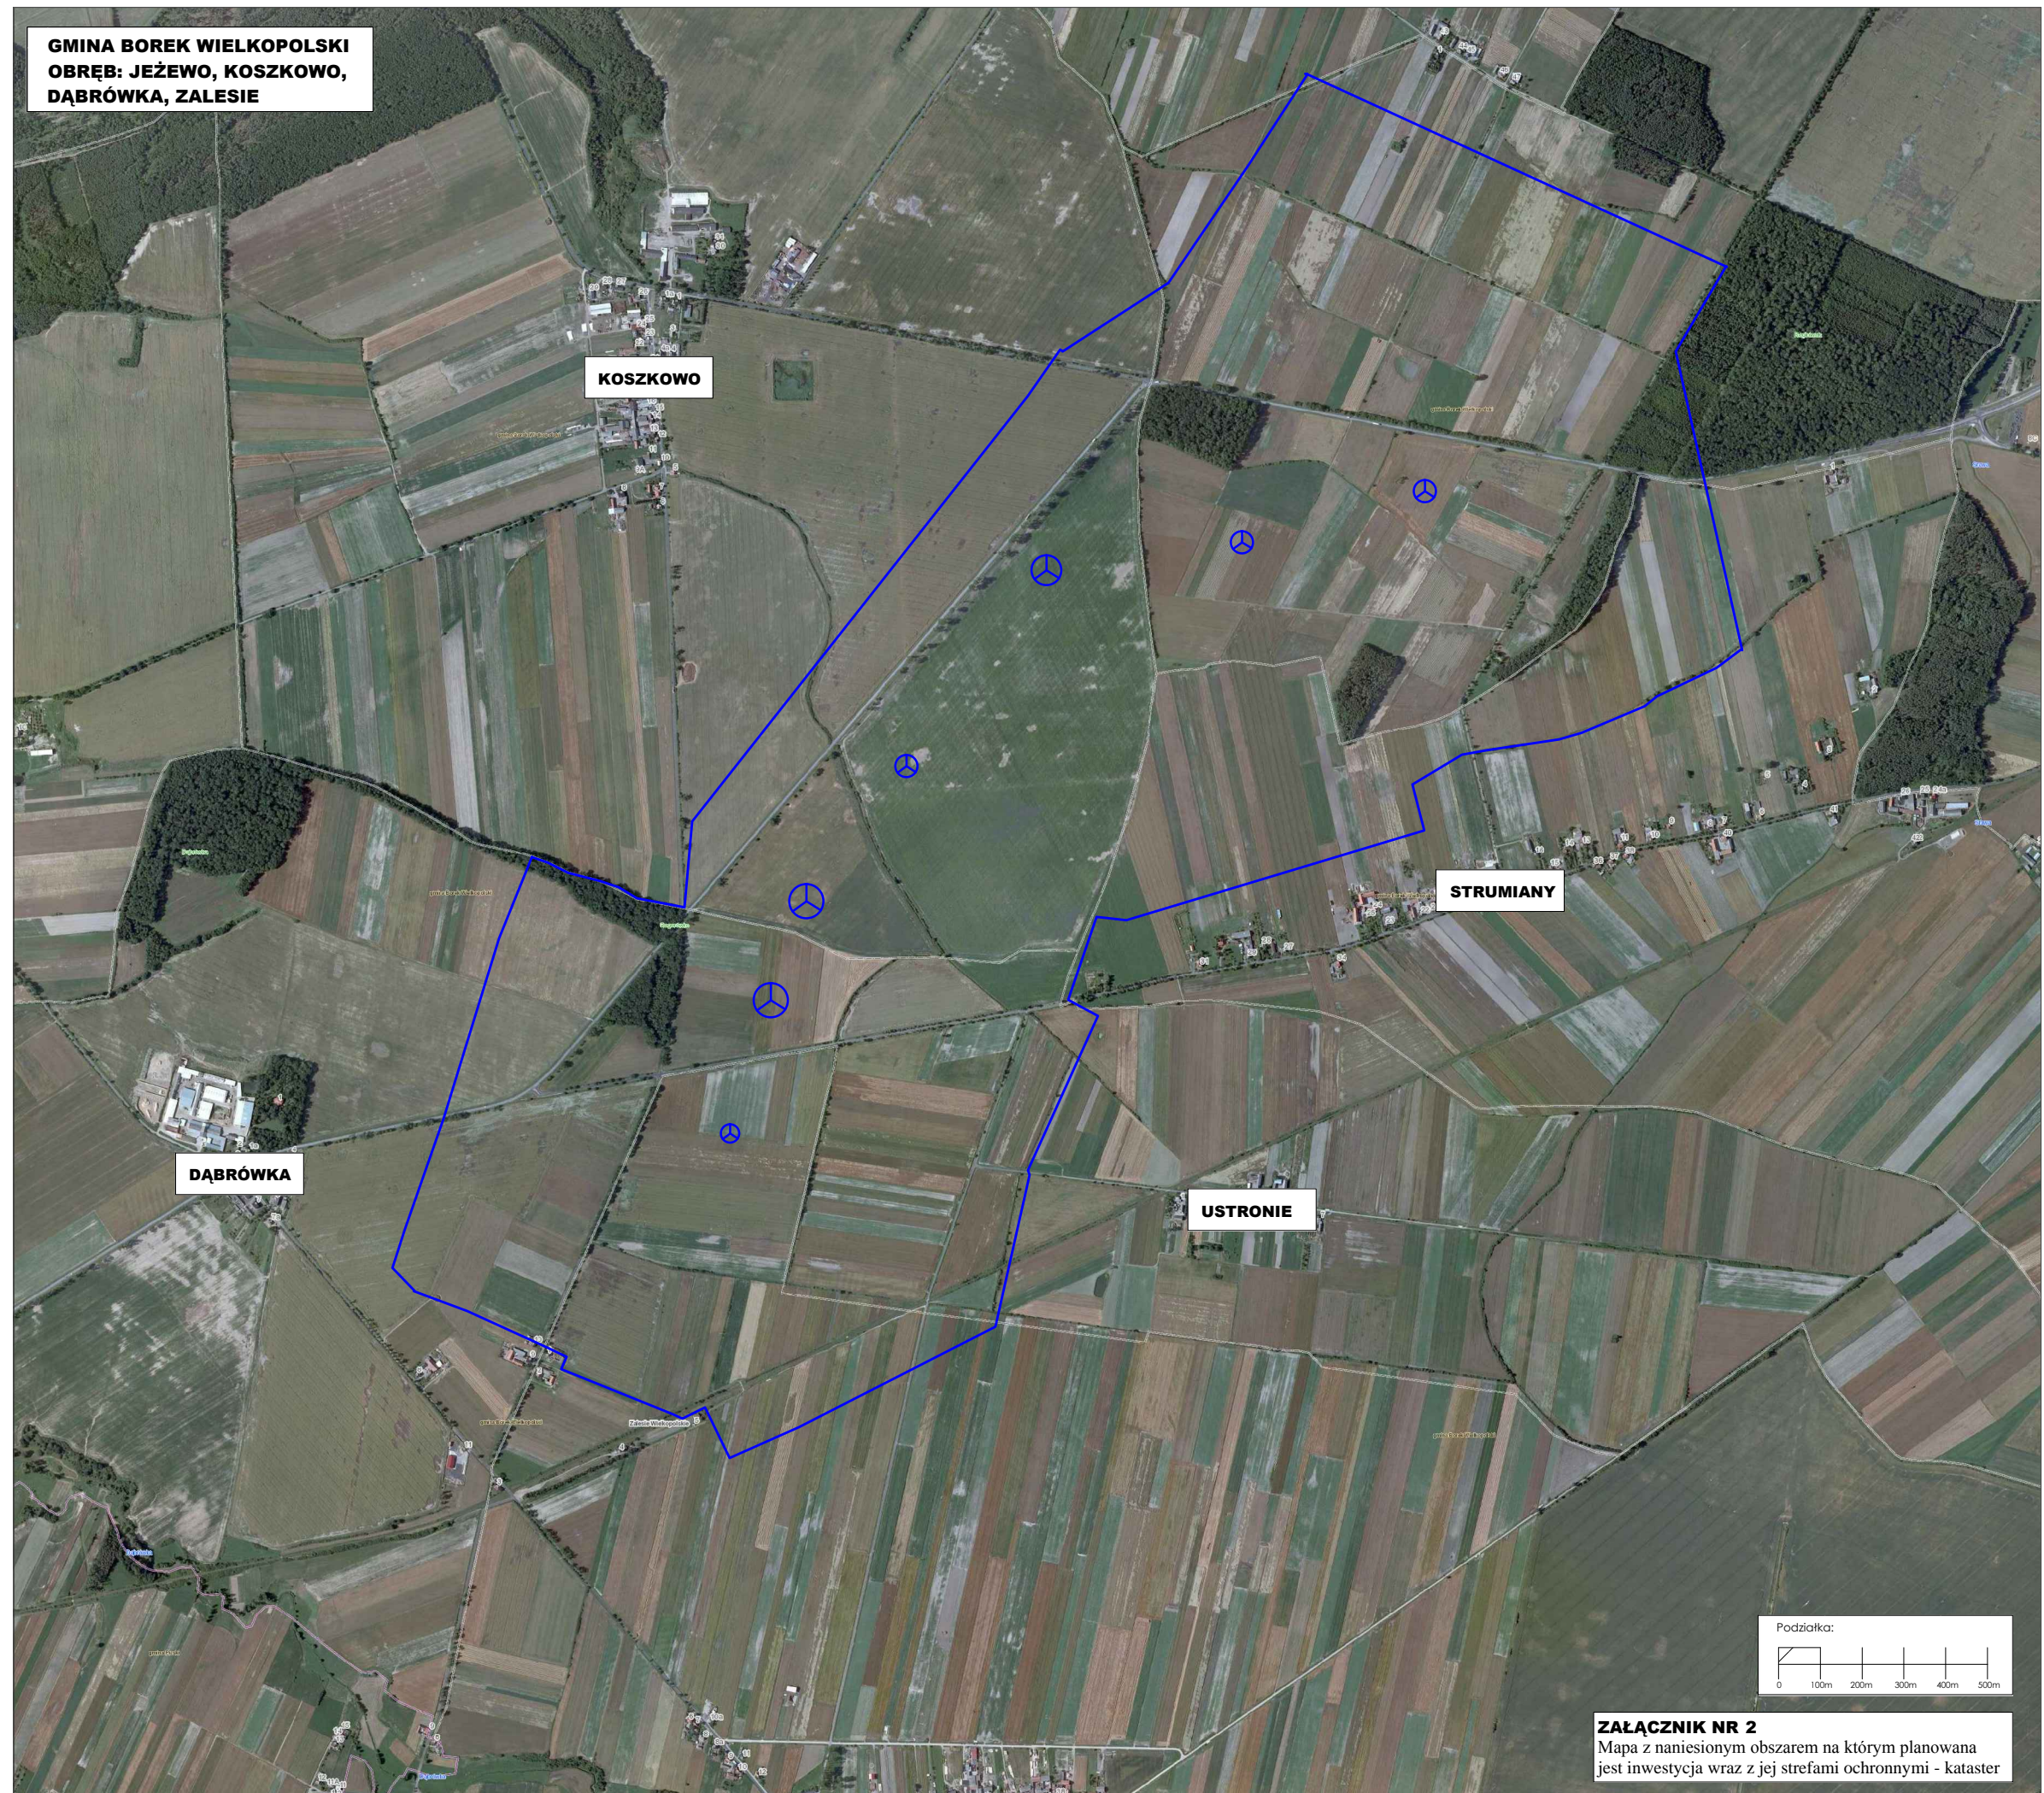

**GMINA BOREK WIELKOPOLSKI
OBRĘB: JEŻEWO, KOSZKOWO,
DĄBRÓWKA, ZALESIE**

ZALĄCZNIK NR 2
Mapa z naniesionym obszarem na którym planowana
jest inwestycja wraz z jej strefami ochronnymi - kataster