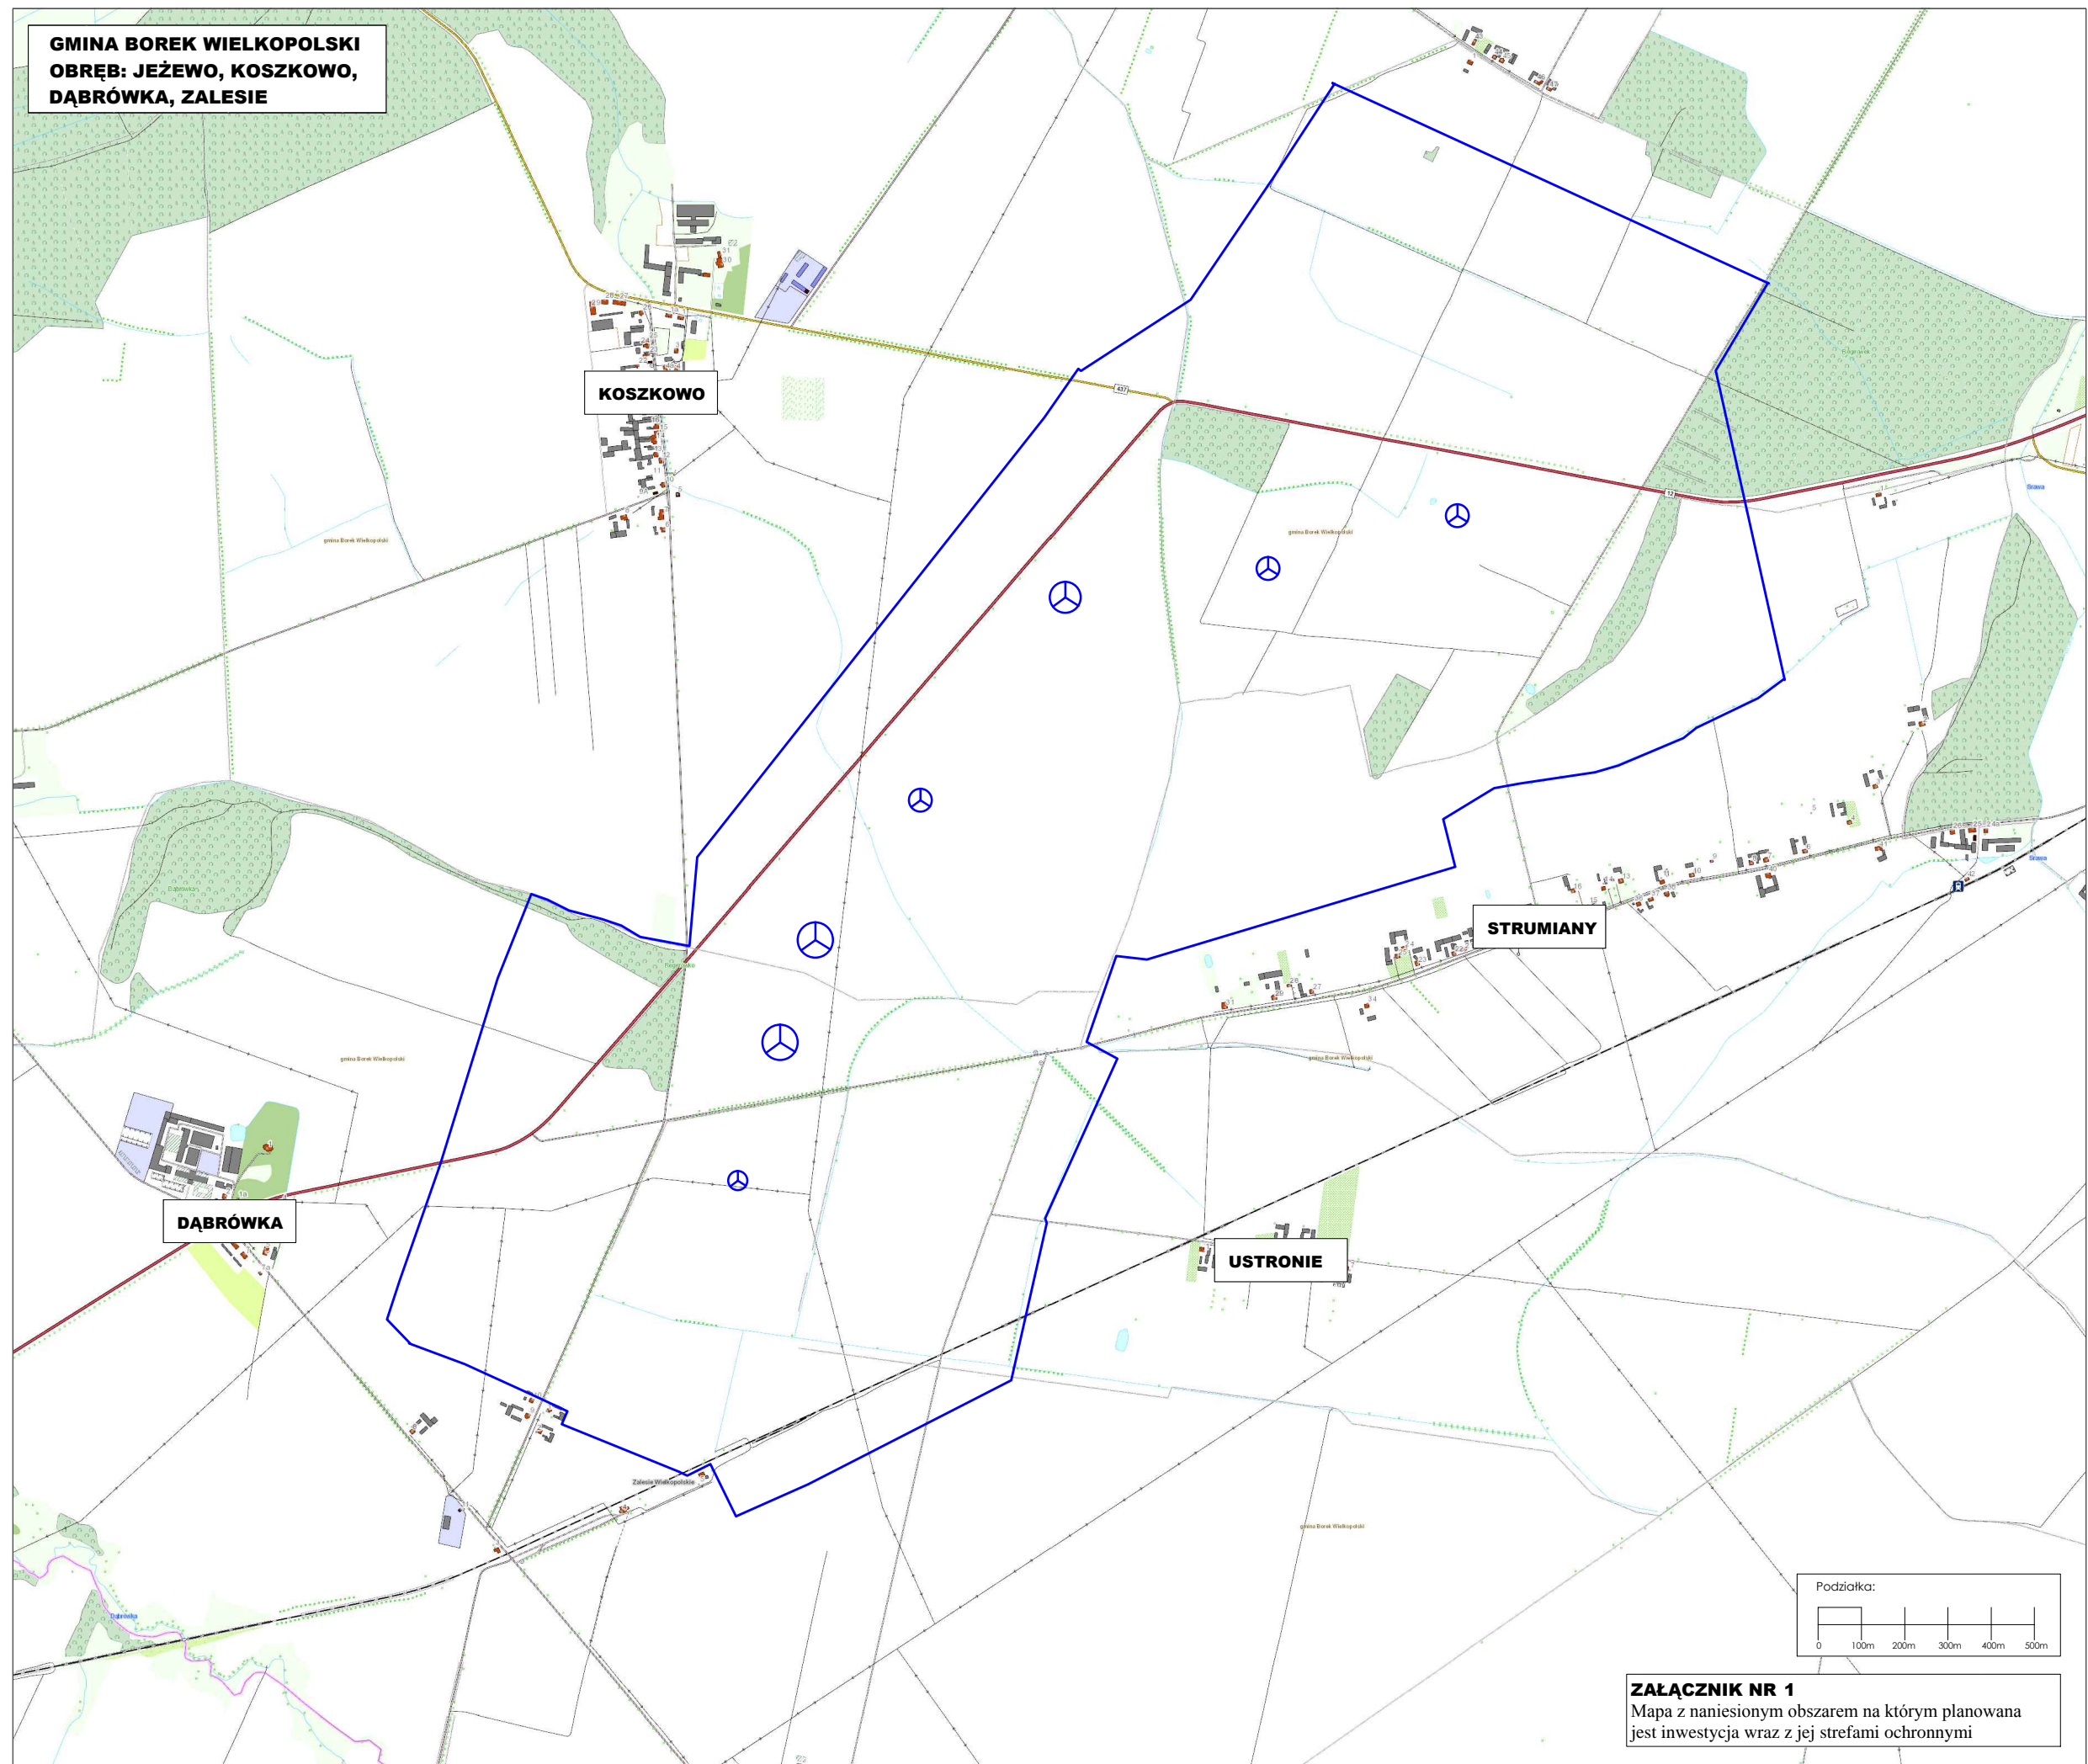

**GMINA BOREK WIELKOPOLSKI
OBRĘB: JEŻEWO, KOSZKOWO,
DĄBRÓWKA, ZALESIE**

ZALĄCZNIK NR 1
Mapa z naniesionym obszarem na którym planowana
jest inwestycja wraz z jej strefami ochronnymi